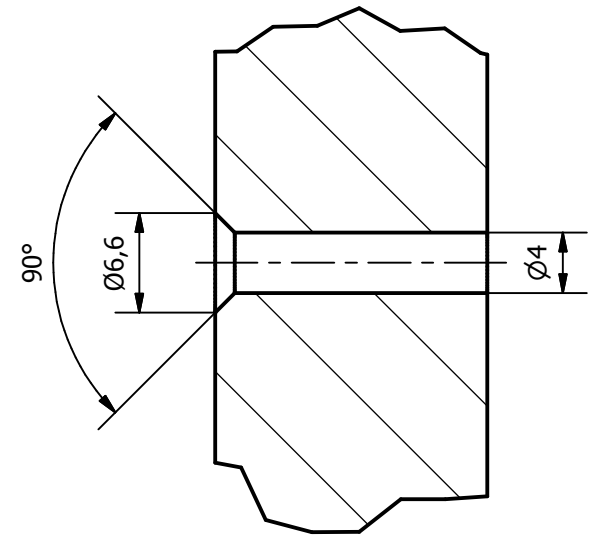

A-A (1 : 7)

B (2 : 1)

| | | |
|---------------------------------------|------------------|---------------|
| Progetto: Armadietto per modellismo | | Revisione: |
| Titolo: Ripiano superiore e inferiore | | |
| Materiale: Legno truciolare | Data: 28/04/2011 | Formato: A4 |
| Numero parte: 000000006 | Autore: Somis | Foglio: 1 / 1 |